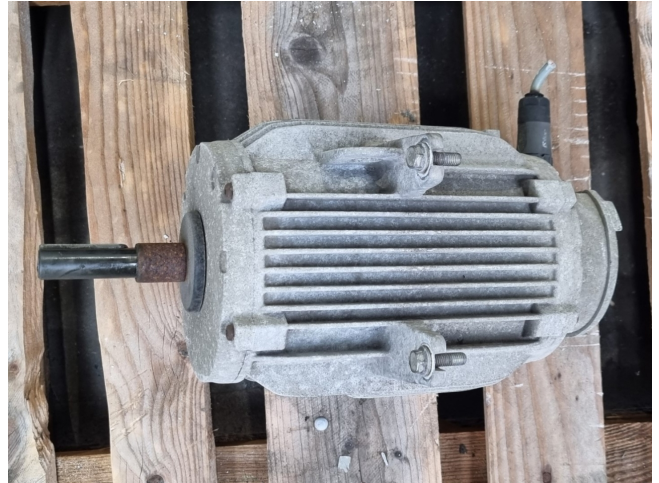

Carrier CM29/T

Specifications

Marke	Carrier
Art	CM29/T
Leistung (kW)	1,4
Geschwindigkeit (U/min)	950
Size & Weight	260x220x400 mm (LxWxH)
Stock	1

Description

Used Carrier CM29/T

Gebrauchter Carrier CM29/T-Lüfterelektromotor mit den folgenden Spezifikationen: 50 Hz - 1,4 kW - 950 U/min.